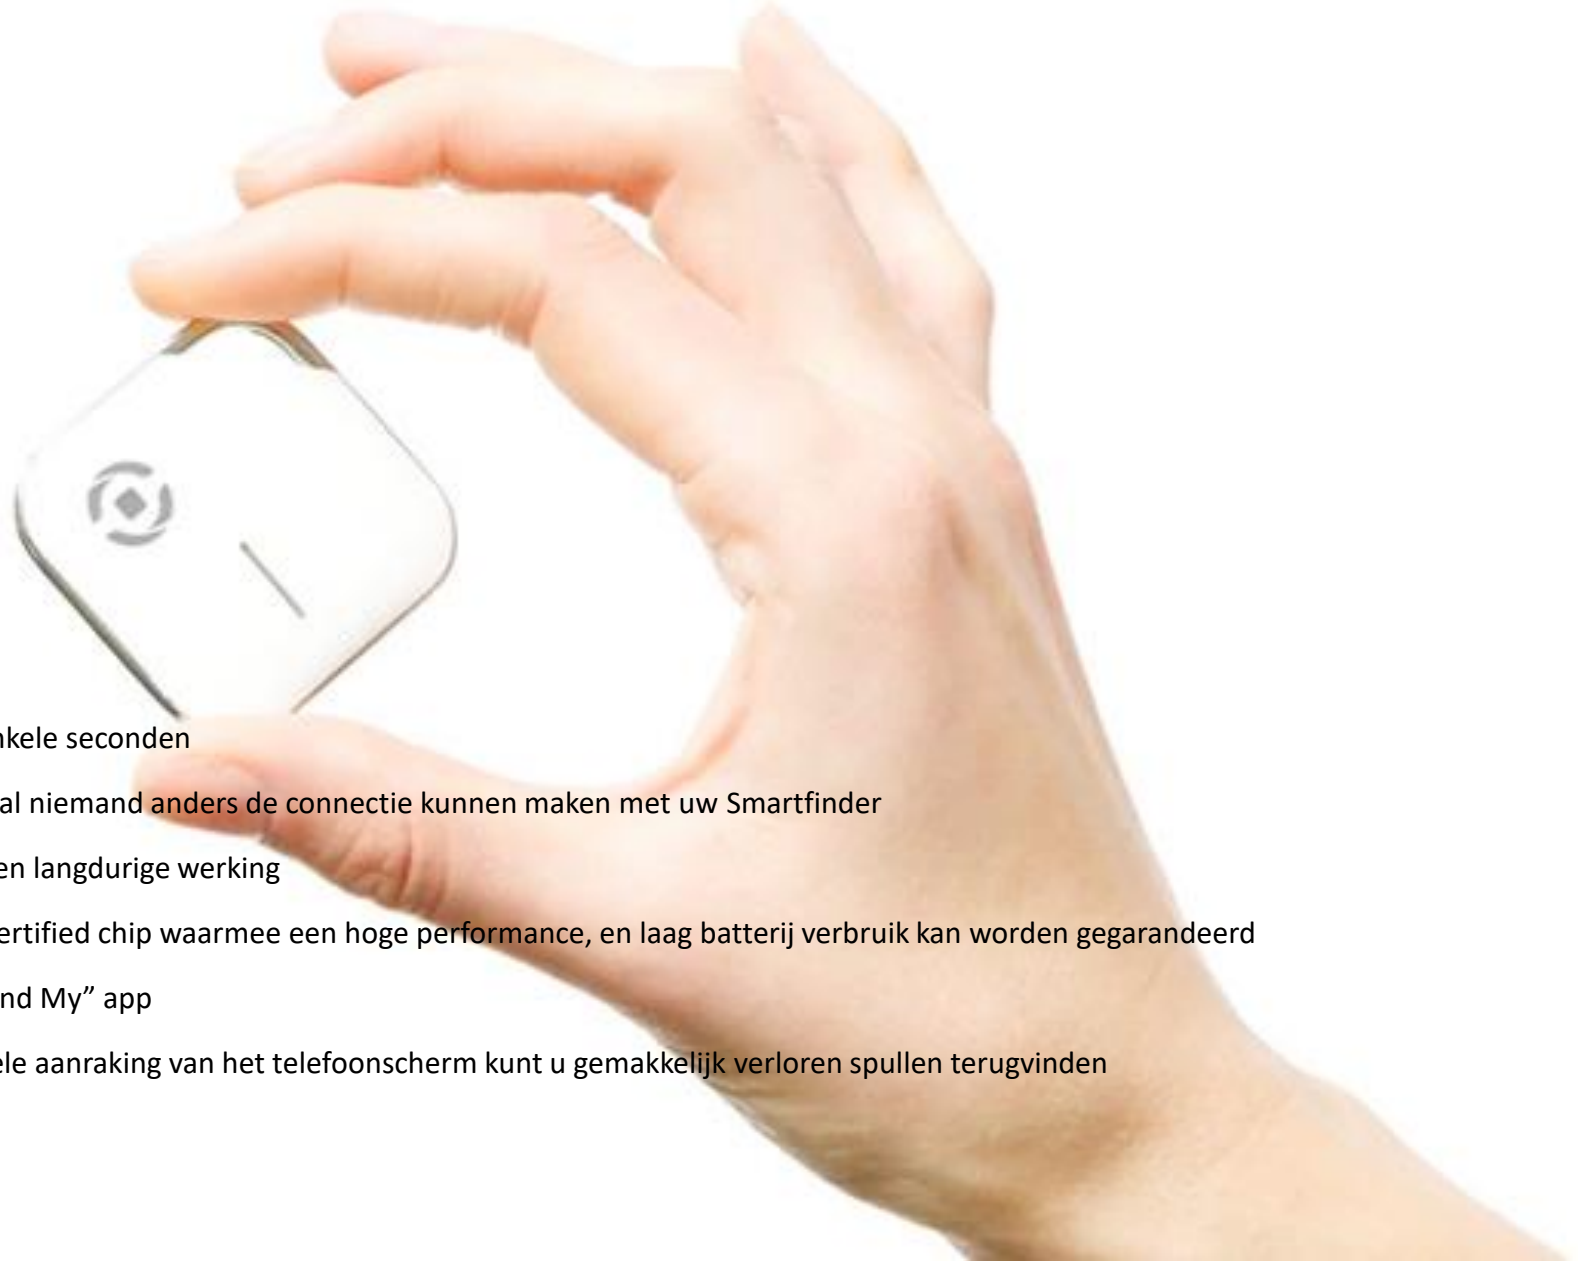

Smartfinder

SMARTFINDER is een handige en veilige tracker waarmee u de meest waardevolle spullen die u bezit kunt volgen.

Dankzij de resistente nylon veter is het mogelijk om hem te bevestigen aan rugzakken, sleutels, tassen, paraplu's, fietsen, tassen, koffers, enz...

Bovendien heeft deze tracker de Apple MFI-certificering verkregen en wordt hij om deze reden herkend door de "Find My"-applicatie die op alle Apple-apparaten is geïnstalleerd; op deze manier is het mogelijk om objecten die zijn uitgerust met SMARTFINDER overal te lokaliseren, rechtstreeks vanuit de applicatie.

Voordelen

- **Accuraat** Traceer verloren voorwerpen binnen enkele seconden
- **Anti-tracking** Eenmaal verbonden met uw apparaat zal niemand anders de connectie kunnen maken met uw Smartfinder
- **Batterij** De meegeleverde batterij garandeert een langdurige werking
- **High Performance** Smartfinder maakt gebruik van Apple certified chip waarmee een hoge performance, en laag batterij verbruik kan worden gegarandeerd
- **Gebruiksgemak** Eenvoudige koppeling met de Apple "Find My" app
- **Fast Location** Eenvoudig te gebruiken: met een simpele aanraking van het telefoonscherm kunt u gemakkelijk verloren spullen terugvinden